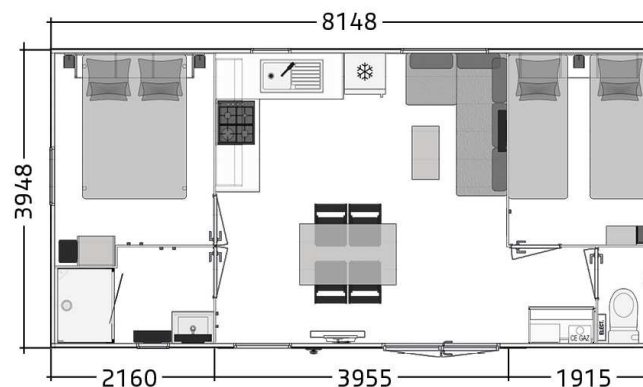

TOSCANE 81.2

COLLECTION 2022

4 personnes
6 pers. avec option convertible

8,15 - 4 m

31 m²

NOUVEAU

Configurez les ambiances intérieures et extérieures de votre mobil-home sur notre site web !

+ ÉQUIPEMENTS STRUCTURELS

- Châssis IPE haute résistance galvanisé à chaud assemblé mécaniquement.
- Plancher hydrofuge 71 mm assemblé à la main.
- Bardage vinyle lin/sand résistant aux UV (autres possibilités nous consulter).
- Toiture double pente en plaques d'acier galvanisées type fausses tuiles (3 coloris possibles, autre nous consulter).
- Toit rampant intérieur sur toute la longueur.
- Structure des murs extérieurs réalisée en bois massif.
- Cloisons périphériques en CP décor 5 mm.
- Portes intérieures grande largeur : 63 cm.
- Ouvertures en PVC bicolore blanc intérieur et plaxé gris 7016 extérieur, équipées de double vitrage isolant 4/16/4.
- Gouttières intégrées avant et arrière avec 4 descentes pour eaux de pluie.
- Revêtement sol vinyle déco haute résistance 0.40 mm et traitement Pureclean NF classe A+.

+ ÉQUIPEMENTS TECHNIQUES

- Chauffe-eau type hydropower à démarrage automatique.
- Convecteur 1000 W dans le séjour.
- WC en céramique, avec abattant et chasse d'eau double flux.
- SDB équipée tout confort avec vasque et douche + ventilation motorisée.
- Mitigeurs au niveau de tous les points d'eau robinetterie design NF certifiée ACS.
- Éclairage intérieur 100% LEDs basse consommation.
- Éclairage extérieur LEDs.
- Bras TV + pré-branchement TV.

+ ÉQUIPEMENTS INTÉRIEURS

CUISINE

- Ensemble complet de meubles intégrés en panneaux mélaminés décor avec amortisseurs de fin de course.
- Cuisine équipée avec casseroles 3 tiroirs, crédence en verre, évier inox 1 cuve, plaque de cuisson gaz 4 feux noire avec piezzo thermocouple, réfrigérateur table top blanc, hotte encastrée.
- Emplacement lave-vaisselle.

SÉJOUR

- Ensemble repas avec table 130 cm et chaises KARANTA pliantes.
- Canapé polyvinyle finition similicuir, assorti au décor.
- Étagère déco salon.
- Miroir.
- Table basse salon.
- Colonne technique/grand placard de rangement (avec emplacement lave-linge).
- Rideaux occultants assortis au décor.

CHAMBRES

- Chambres ergonomiques avec meubles ponts, lingères/dressing, chevets et liseuses.
- Ensemble literie complet avec sommiers à lattes sur pieds + matelas mousse polyuréthane haute résilience OEKO-TEX avec traitement SANITIZED.
- Rideaux occultants assortis au décor.

SALLE DE BAINS - WC

- Douche 80 x100 cm.
- Vasque avec mitigeur.
- Ventilation motorisée.
- Vitrage sablé opaque.
- WC séparé.