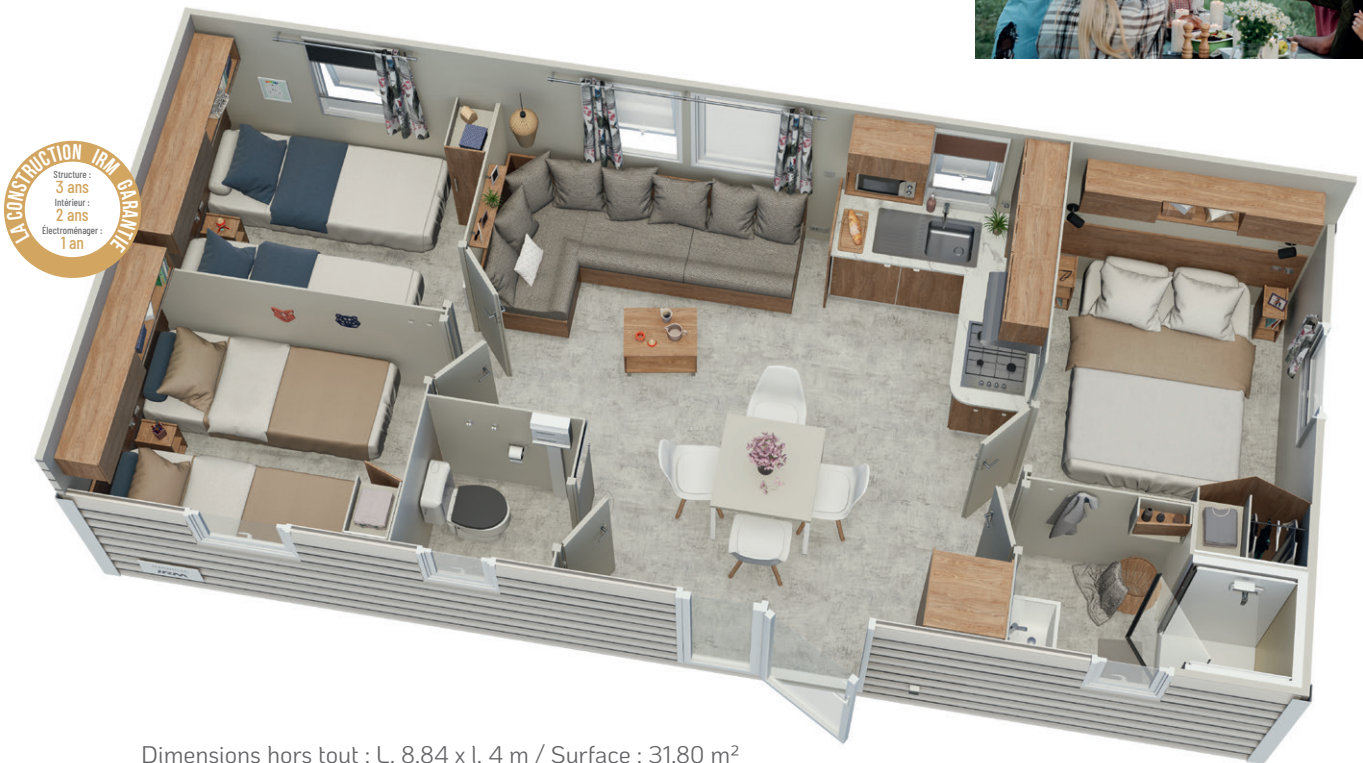

On aime !

- Sa grande capacité de couchage
- Sa disposition optimisée
- Tous ses rangements fonctionnels

LA CONSTRUCTION IRM GARANTIE
Structure : 3 ans
Intérieur : 2 ans
Électroménager : 1 an

Dimensions hors tout : L. 8,84 x l. 4 m / Surface : 31,80 m²

ÉQUIPEMENTS INCLUS 6/8 x1

SALON GRAND CONFORT

- Canapé meublant en angle avec coffre de rangement, lit convertible intégré 130x190 cm. Tissu traité antitache et antiacarien.
- 2 étagères au-dessus du canapé.
- Suspension lumineuse dans l'angle du canapé.
- Table basse rectangulaire bois.
- Bras TV et étagère en dessous.
- Ensemble prise + 2 ports USB.

ESPACE REPAS SÉPARÉ

- Table ergonomique 80 x 80 cm avec rallonge intégrée 160 x 80 cm.
- 4 chaises avec piétement bois et assise moelleuse en polyvinyle blanc + 2 chaises pliantes en bois.
- Convecteur 1000 W.
- Miroir à l'entrée.

SALLES D'EAU

- Bac de douche 80 x 80 cm au toucher soyeux avec seuil extraplat.
- Meuble vasque sur pieds surmonté d'une étagère avec porte-serviettes.
- Meuble de rangement haut avec porte.
- Fenêtre avec vitrage de courtoisie dépoli pour une intimité optimale.
- WC indépendants.
- Clips à balais dans les WC.
- Pré-équipement lave-linge dans les WC en option.